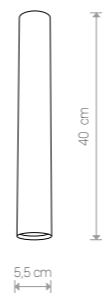

CAMELEON EYE L
8484 BS

CAMELEON EYE M
8485 BS

CAMELEON EYE M

brass / miedź / латунь

8485 ● BS

works with / zastosuj z / применять с

Ⓛ 1× CAMELEON CABLE GU10

CAMELEON EYE L

brass / miedź / латунь

8484 ● BS

works with / zastosuj z / применять с

Ⓛ 1× CAMELEON CABLE GU10

CAMELEON EYE M

painted steel / stal lakierowana /
лакированная сталь

8483 ○ WH 8478 ○ SI

8476 ● GR 8481 ● BL

works with / zastosuj z / применять с

Ⓛ 1× CAMELEON CABLE GU10

CAMELEON EYE L

painted steel / stal lakierowana /
лакированная сталь

8482 ○ WH 8477 ○ SI

8475 ● GR 8480 ● BL

works with / zastosuj z / применять с

Ⓛ 1× CAMELEON CABLE GU10

CAMELEON EYE M
8478 SI

CAMELEON EYE L
8475 GR

CAMELEON EYE L
8482 WH