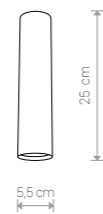

CAMELEON EYE L
8484 BS

CAMELEON EYE M
8485 BS

CAMELEON EYE M

brass / miedź / латунь

8485 ● BS

works with / zastosuj z / применять с

Ⓛ 1× CAMELEON CABLE GU10

CAMELEON EYE L

brass / miedź / латунь

8484 ● BS

works with / zastosuj z / применять с

Ⓛ 1× CAMELEON CABLE GU10

CAMELEON EYE M

painted steel / stal lakierowana /
лакированная сталь

8483 ○ WH 8478 ○ SI

8476 ● GR 8481 ● BL

Ⓛ 1× CAMELEON CABLE GU10

CAMELEON EYE M
8478 SI

CAMELEON EYE L
8475 GR

CAMELEON EYE L
8482 WH