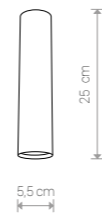

CAMELEON EYE L
8484 BS

CAMELEON EYE M
8485 BS

CAMELEON EYE M

brass / miedź / латунь

8485 ● BS

works with / zastosuj z / применять с

Ⓛ 1× CAMELEON CABLE GU10

CAMELEON EYE L

brass / miedź / латунь

8484 ● BS

works with / zastosuj z / применять с

Ⓛ 1× CAMELEON CABLE GU10

CAMELEON EYE M

painted steel / stal lakierowana /
лакированная сталь

8483 ○ WH 8478 ○ SI

8476 ● GR 8481 ● BL

Ⓛ 1× CAMELEON CABLE GU10

CAMELEON EYE M
8478 SI

CAMELEON EYE L
8475 GR

CAMELEON EYE L
8482 WH