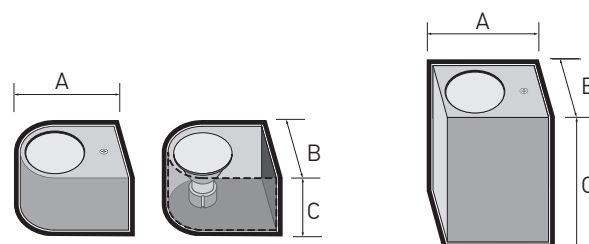

PDL-R

PDL-S

ТЕХНИЧЕСКИЕ ХАРАКТЕРИСТИКИ

- Материал корпуса: поликарбонат, покрыт порошковой краской
- Патрон: GU10
- Максимальная мощность лампы: 50 Вт*
- Входное напряжение: ~230 В
- Диапазон рабочих температур: -25°... +50°C
- Гарантийный срок: 2 года

* Лампа в комплект поставки не входит

Код для заказа	Штрих-код	Артикул	Исполнение	Цвет корпуса	Размеры АхВхС, мм	Вес, кг	Упак. шт.
5039896	4895205039896	PDL-R 72080 GU10-1 BL 230V IP65	одностороннее	черный	95x72x80	0,190	1/50
5039919	4895205039919	PDL-R 72150 GU10-2 BL 230V IP65	двустороннее	черный	95x72x150	0,270	1/20
5039933	4895205039933	PDL-R 72080 GU10-1 GR 230V IP65	одностороннее	серый	95x72x80	0,190	1/50
5039995	4895205039995	PDL-R 72150 GU10-2 GR 230V IP65	двустороннее	серый	95x72x150	0,270	1/20
5039971	4895205039971	PDL-S 72080 GU10-1 BL 230V IP65	одностороннее	черный	95x72x80	0,190	1/50
5039957	4895205039957	PDL-S 72150 GU10-2 BL 230V IP65	двустороннее	черный	95x72x150	0,300	1/20
5040014	4895205040014	PDL-S 72080 GU10-1 GR 230V IP65	одностороннее	серый	95x72x80	0,190	1/50
5040038	4895205040038	PDL-S 72150 GU10-2 GR 230V IP65	двустороннее	серый	95x72x150	0,300	1/20