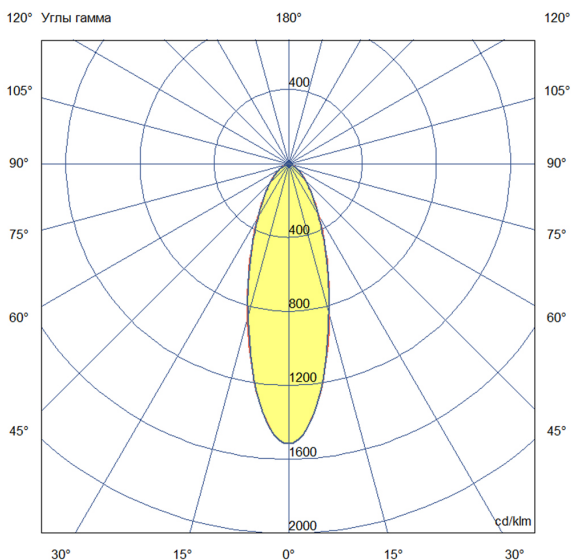

Технические данные

Светодиодный светильник ПромЛед Профи Нео 90
М 5000К 35°

1. Описание серии

Серия подвесных светодиодных светильников для освещения промышленных цехов и производственных площадок, складских помещений, спортивных объектов и прочих площадей с высокими потолками.

2. КСС и Габаритный чертеж

Кривая силы света

Габаритный чертеж

3. Основные технические данные и характеристики

Характеристики	Значение
Мощность, [Вт ±10%]:	90
Световой поток светильника, [лм ±5%]:	13 600
Номинальная коррелированная цветовая температура по ГОСТ 34819-2021, [К]:	5 000
Тип кривой силы света:	концентрированная
Угол излучения, [°]:	35
Индекс цветопередачи (CRI), не менее:	70
Род тока:	AC
Коэффициент пульсации (Кп), не более, [%]:	1
Напряжение питания, [В]:	~90-305
Частота напряжения электропитания, [Гц ±10%]:	50
Коэффициент мощности (Pф), не менее:	0,98
Класс защиты от поражения электрическим током (по ГОСТ IEC 60598-1-2017):	I
Рекомендуемая высота установки, [м]:	5-30
Степень защиты от пыли и влаги (по ГОСТ IEC 60598-1-2017):	IP67
Климатическое исполнение (по ГОСТ 15150-69):	УХЛ1
Температура эксплуатации, [°С]:	от -60 до +50
Срок службы светильника, не менее, [лет]:	12
Срок службы светодиодов, не менее, [ч]:	100 000
Гарантийный срок на светильник, [мес.]:	60
Материал корпуса:	сплав алюминия, литой под давлением
Материал рассеивателя:	-
Цвет покраски:	RAL9005
Габаритные размеры, не более, [мм]:	Ø240×190
Тип крепления:	подвесной
Масса, [кг]:	2,2