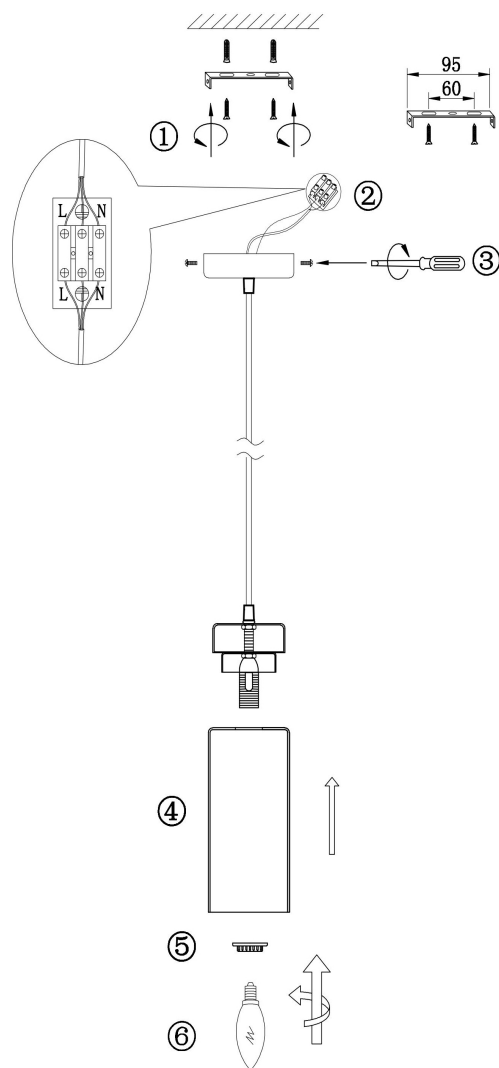

freya

Инструкция FR8011PL-01N

1xE14 40W

Модель: FR8011PL-01N

Коллекция: Modern

Серия: Come

Подвесной светильник