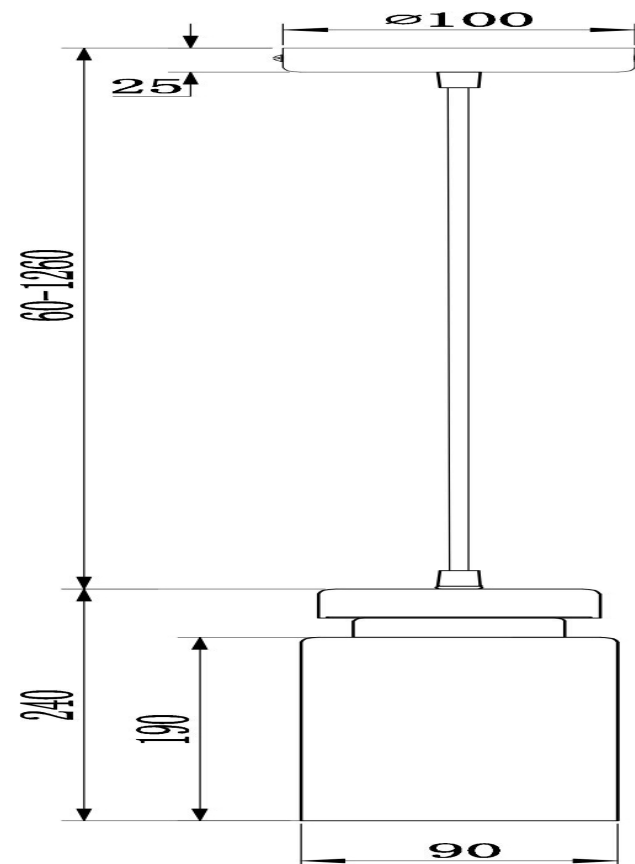

freya

Инструкция FR8011PL-01N

1xE14 40W

Модель: FR8011PL-01N

Коллекция: Modern

Серия: Come

Подвесной светильник