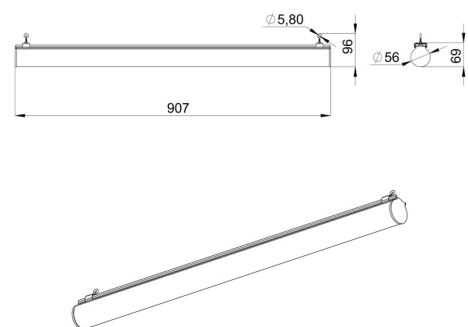

Технические данные

Светодиодный светильник ПромЛед Тубус 30
900мм 4000К

1. Описание серии

Серия линейных светодиодных светильников для интерьерного освещения офисных помещений, переговорных комнат и актовых залов, зон ресепшн и холлов, торговых и развлекательных площадок, отелей.

Светильники имеют энергоэффективность в среднем 124 лм/Вт и мощностью ряд от 10 до 40 В.

Серия «Тубус» предназначена для светодизайнерского оформления помещений. Светильники можно смонтировать в единую транзитную линию. Цилиндрическая форма опалового рассеивателя обеспечивает всестороннюю засветку.

Светильник состоит из двух частей: стального экструдированного корпуса и цилиндрического опалового рассеивателя, за счет которого создается мягкое всестороннее освещение. Корпус светильника одновременно является кабель-каналом - такая система обеспечивает легкий монтаж светильников в прямую транзитную линию без перекосов.

Возможны различные варианты монтажа: подвесной на трос или на винт-петлю.

2. КСС и Габаритный чертеж

Габаритный чертеж