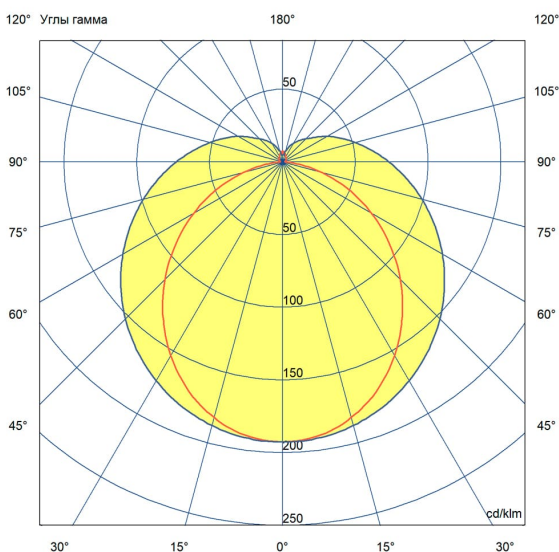

2. КСС и Габаритный чертеж

Кривая силы света

Габаритный чертеж