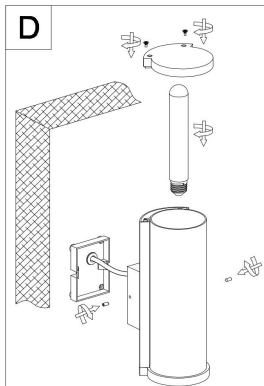

100

146

282

1xE27 15W

Модель: O451WL-01GF
Коллекция: Outdoor
Серия: Conf
Настенный светильник