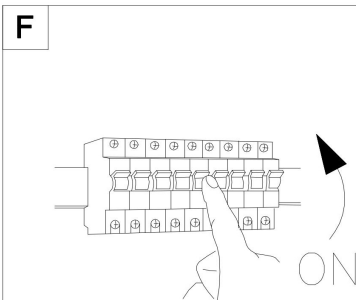

100

146

282

1xE27 15W

Модель: O451WL-01GF
Коллекция: Outdoor
Серия: Conf
Настенный светильник