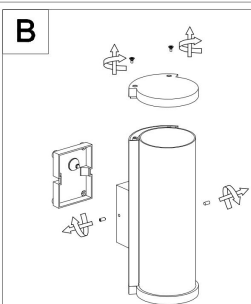

100

146

282

1xE27 15W

Модель: O451WL-01GF
Коллекция: Outdoor
Серия: Conf
Настенный светильник