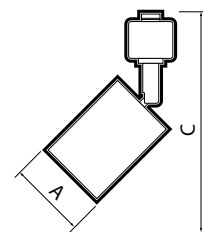

PTR 26 GU10 GL

PTR 26 GU10 SG

PTR 26 GU10 SN

PTR 26 GU10 WH

ТЕХНИЧЕСКИЕ ХАРАКТЕРИСТИКИ

- Тип шинного провода: однофазный
- Входное напряжение: 230 В
- Максимальная мощность используемых ламп: 50 Вт
- Температура эксплуатации: +1°...+40°С
- Гарантийный срок: 2 года

* Адаптер для подключения к однофазному шинному проводу является конструктивным элементом прожектора.

PTR 24 GU10

PTR 25 GU10

PTR 26 GU10

Код для заказа	Штрих-код	Артикул	Материал корпуса	Цвет корпуса	Рекомендуемые источники света	Размеры, АхВхС / ØАхС, мм	Вес, кг	Упак., шт.
5037830	4895205037830	PTR 24 GU10 BL 230V IP20	сталь	черный		60x95x140	0,300	1/50
5037892	4895205037892	PTR 24 GU10 WH 230V IP20	сталь	белый		60x95x140	0,300	1/50
5037939	4895205037939	PTR 25 GU10 BL 230V IP20	сталь	черный		60x95x140	0,300	1/50
5037953	4895205037953	PTR 25 GU10 WH 230V IP20	сталь	белый		60x95x140	0,300	1/50
5037984	4895205037984	PTR 26 GU10 BL 230V IP20	алюминий	черный	PLED -DIM GU10 PLED-SP GU10	Ø56x165	0,600	1/50
5038004	4895205038004	PTR 26 GU10 WH 230V IP20	алюминий	белый		Ø56x165	0,600	1/50
5038035	4895205038035	PTR 26 GU10 CH 230V IP20	алюминий	хром		Ø56x165	0,600	1/50
5038059	4895205038059	PTR 26 GU10 GL 230V IP20	алюминий	золотой		Ø56x165	0,600	1/50
5038073	4895205038073	PTR 26 GU10 SG 230V IP20	алюминий	матовый золотой		Ø56x165	0,600	1/50
5038097	4895205038097	PTR 26 GU10 SN 230V IP20	алюминий	матовый никель		Ø56x165	0,600	1/50
5039124	4895205039124	PTR 27 GU5.3 WH 230V IP20	сталь	белый	PLED-SP JCDR PLED-DIM JCDR PLED-ECO JCDR	Ø60x95x140	0,300	1/50
5039148	4895205039148	PTR 27 GU5.3 BL 230V IP20	сталь	черный		Ø60x95x140	0,300	1/50