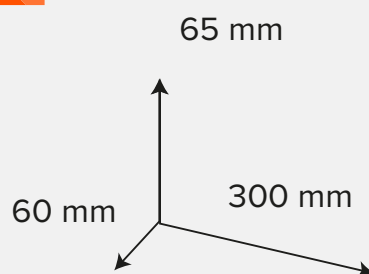

Характеристики источника света

- 24 SMD светодиода
- Максимальная яркость 160 Лм
- Цветовая температура 6000 - 6500 К
- Мощность 3 Вт

Характеристики источника питания

- Питание светильника:
4 батарейки типа АА

Общие характеристики

- Вес светильника 140 г
- Материал корпуса: ABS-пластик
- IP42 класс пылевлагозащиты

jazzway.