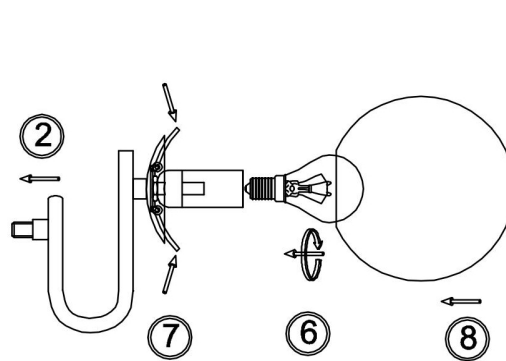

## Инструкция FR5013WL-01CH

1xE14 40W

Модель: FR5013WL-01CH  
Коллекция: Modern  
Серия: Galaxy  
Настенный светильник