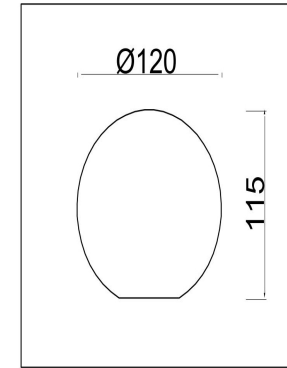

## Инструкция FR5013WL-01CH

1xE14 40W

Модель: FR5013WL-01CH  
Коллекция: Modern  
Серия: Galaxy  
Настенный светильник