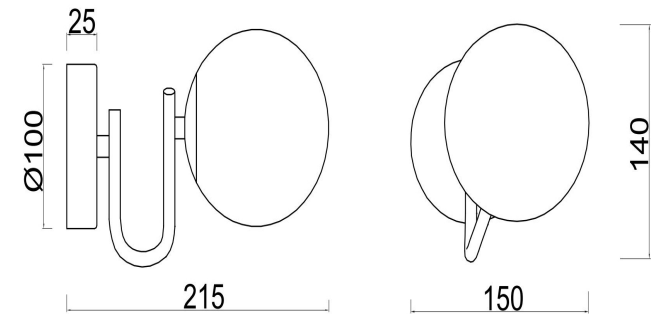

## Инструкция FR5013WL-01CH

1xE14 40W

Модель: FR5013WL-01CH  
Коллекция: Modern  
Серия: Galaxy  
Настенный светильник