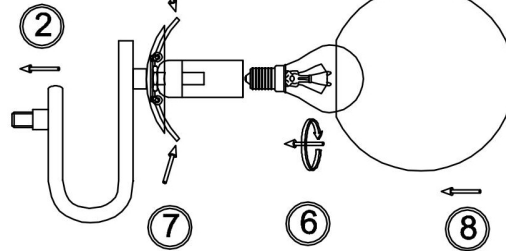

## Инструкция FR5013WL-01CH

1xE14 40W

Модель: FR5013WL-01CH  
Коллекция: Modern  
Серия: Galaxy  
Настенный светильник