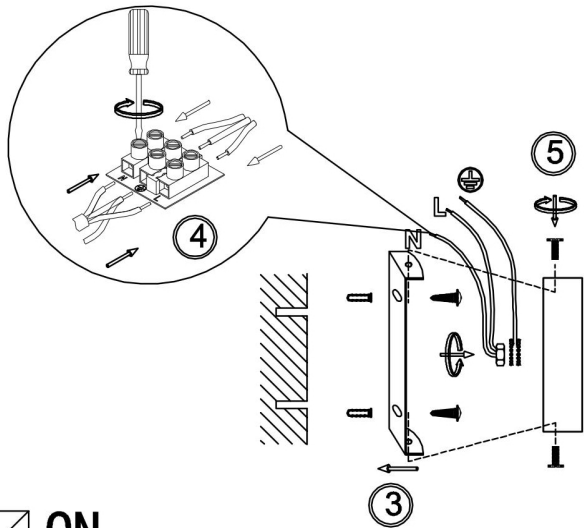

## Инструкция FR5013WL-01CH

1xE14 40W

Модель: FR5013WL-01CH  
Коллекция: Modern  
Серия: Galaxy  
Настенный светильник